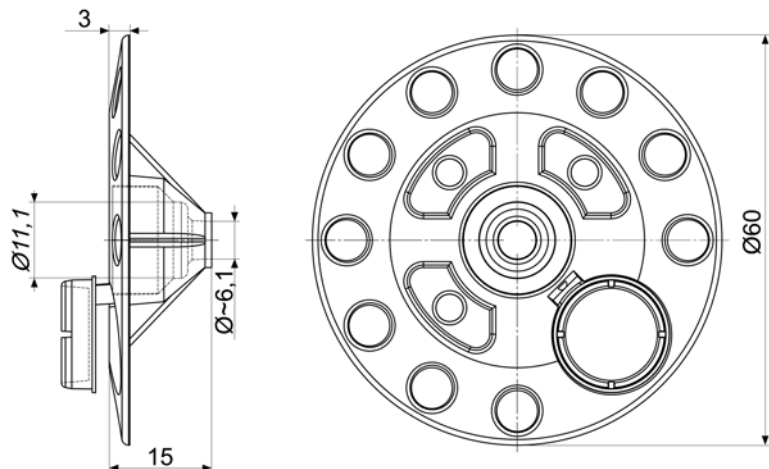

DATI TECNICI - TECHNICAL DATA

Utilizzabile con viti max Ø6mm / Used with screws max Ø6mm.

Ø [mm]	Cod.
60	61928060000

Rondella per pannelli morbidi Washer for soft panels	Ø [mm]	Cod.
	90	61927000090

CARATTERISTICHE PRODOTTO - PRODUCT FEATURES

Tipo Type	Materiale Material
Rondella ISO-RG ISO-RG washer	Polipropilene Polypropylene
Tappo coprivite per azzeramento ponte termico / No thermal transmission due to screwcover cap.	